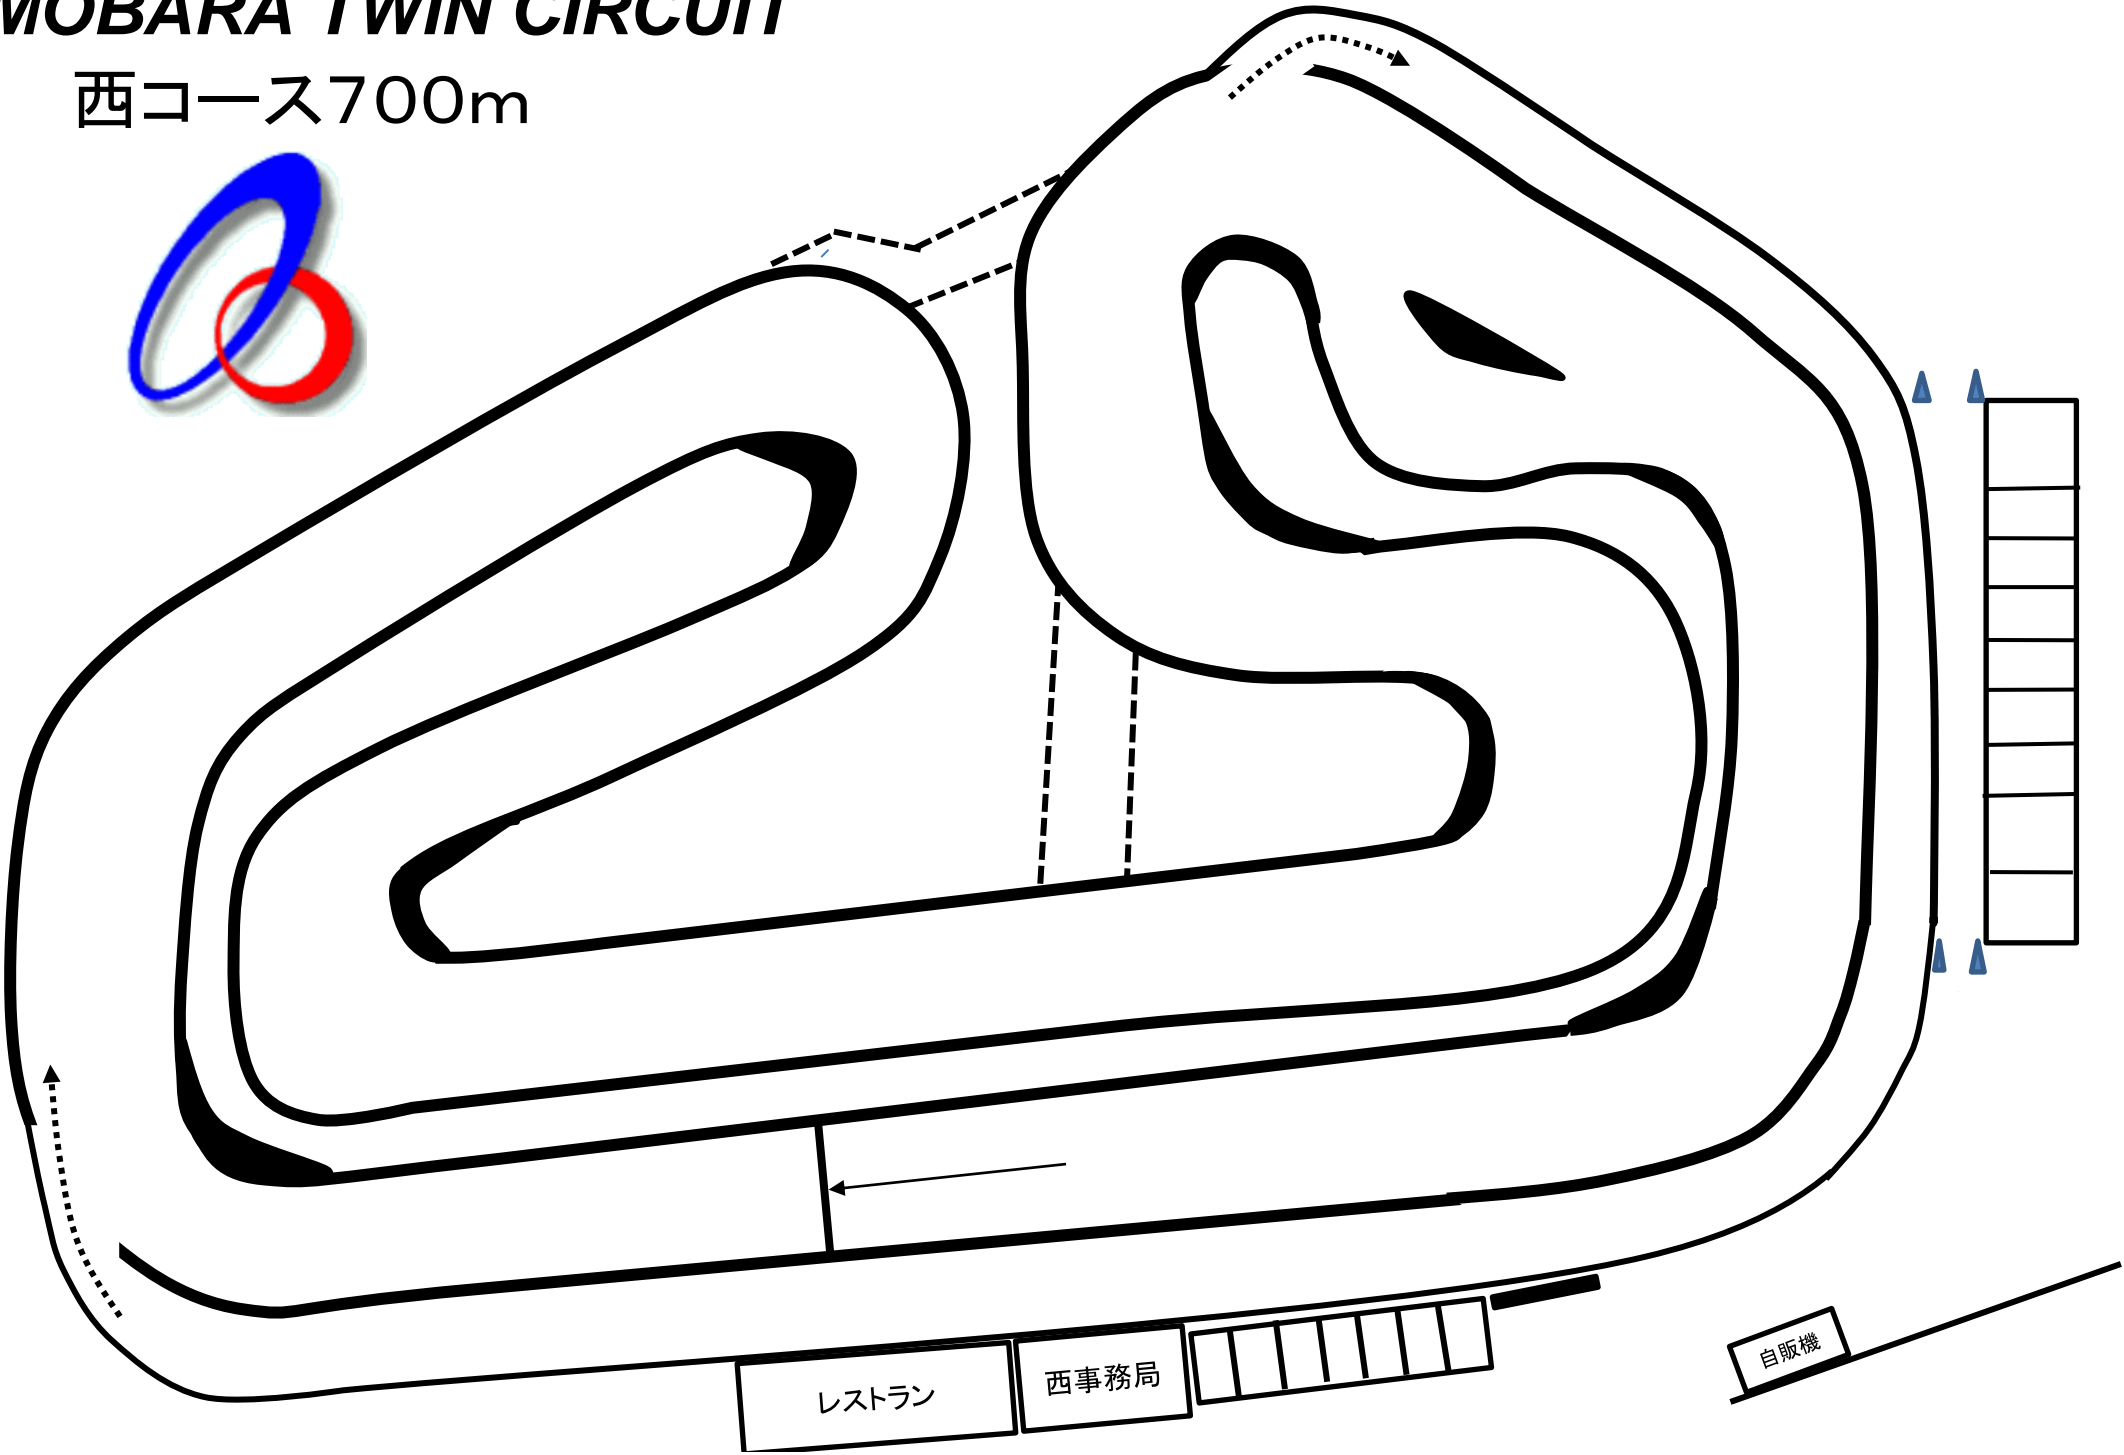

# MOBARA TWIN CIRCUIT

西コース700m

—