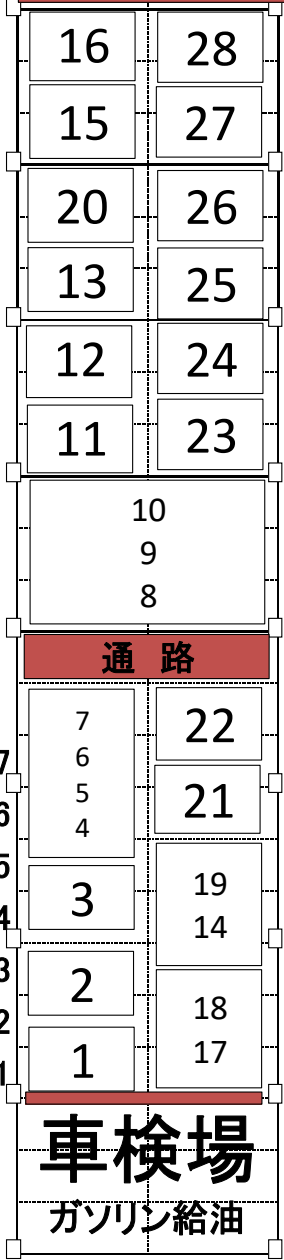

コース

ピットサインエリア

ライダー交代エリア

グリスタップ

エアージェット

ペナルティストップエリア

駐車禁止

格納庫

オープンカフェ
ブレンズ

トイレ

屋食・休憩所として利用可能。

関係者駐車場

車検場
ガソリン給油

表彰台
コントロールタワー

受付はコチラです。

喫煙所、休憩所

自動販売機

レセプションルーム