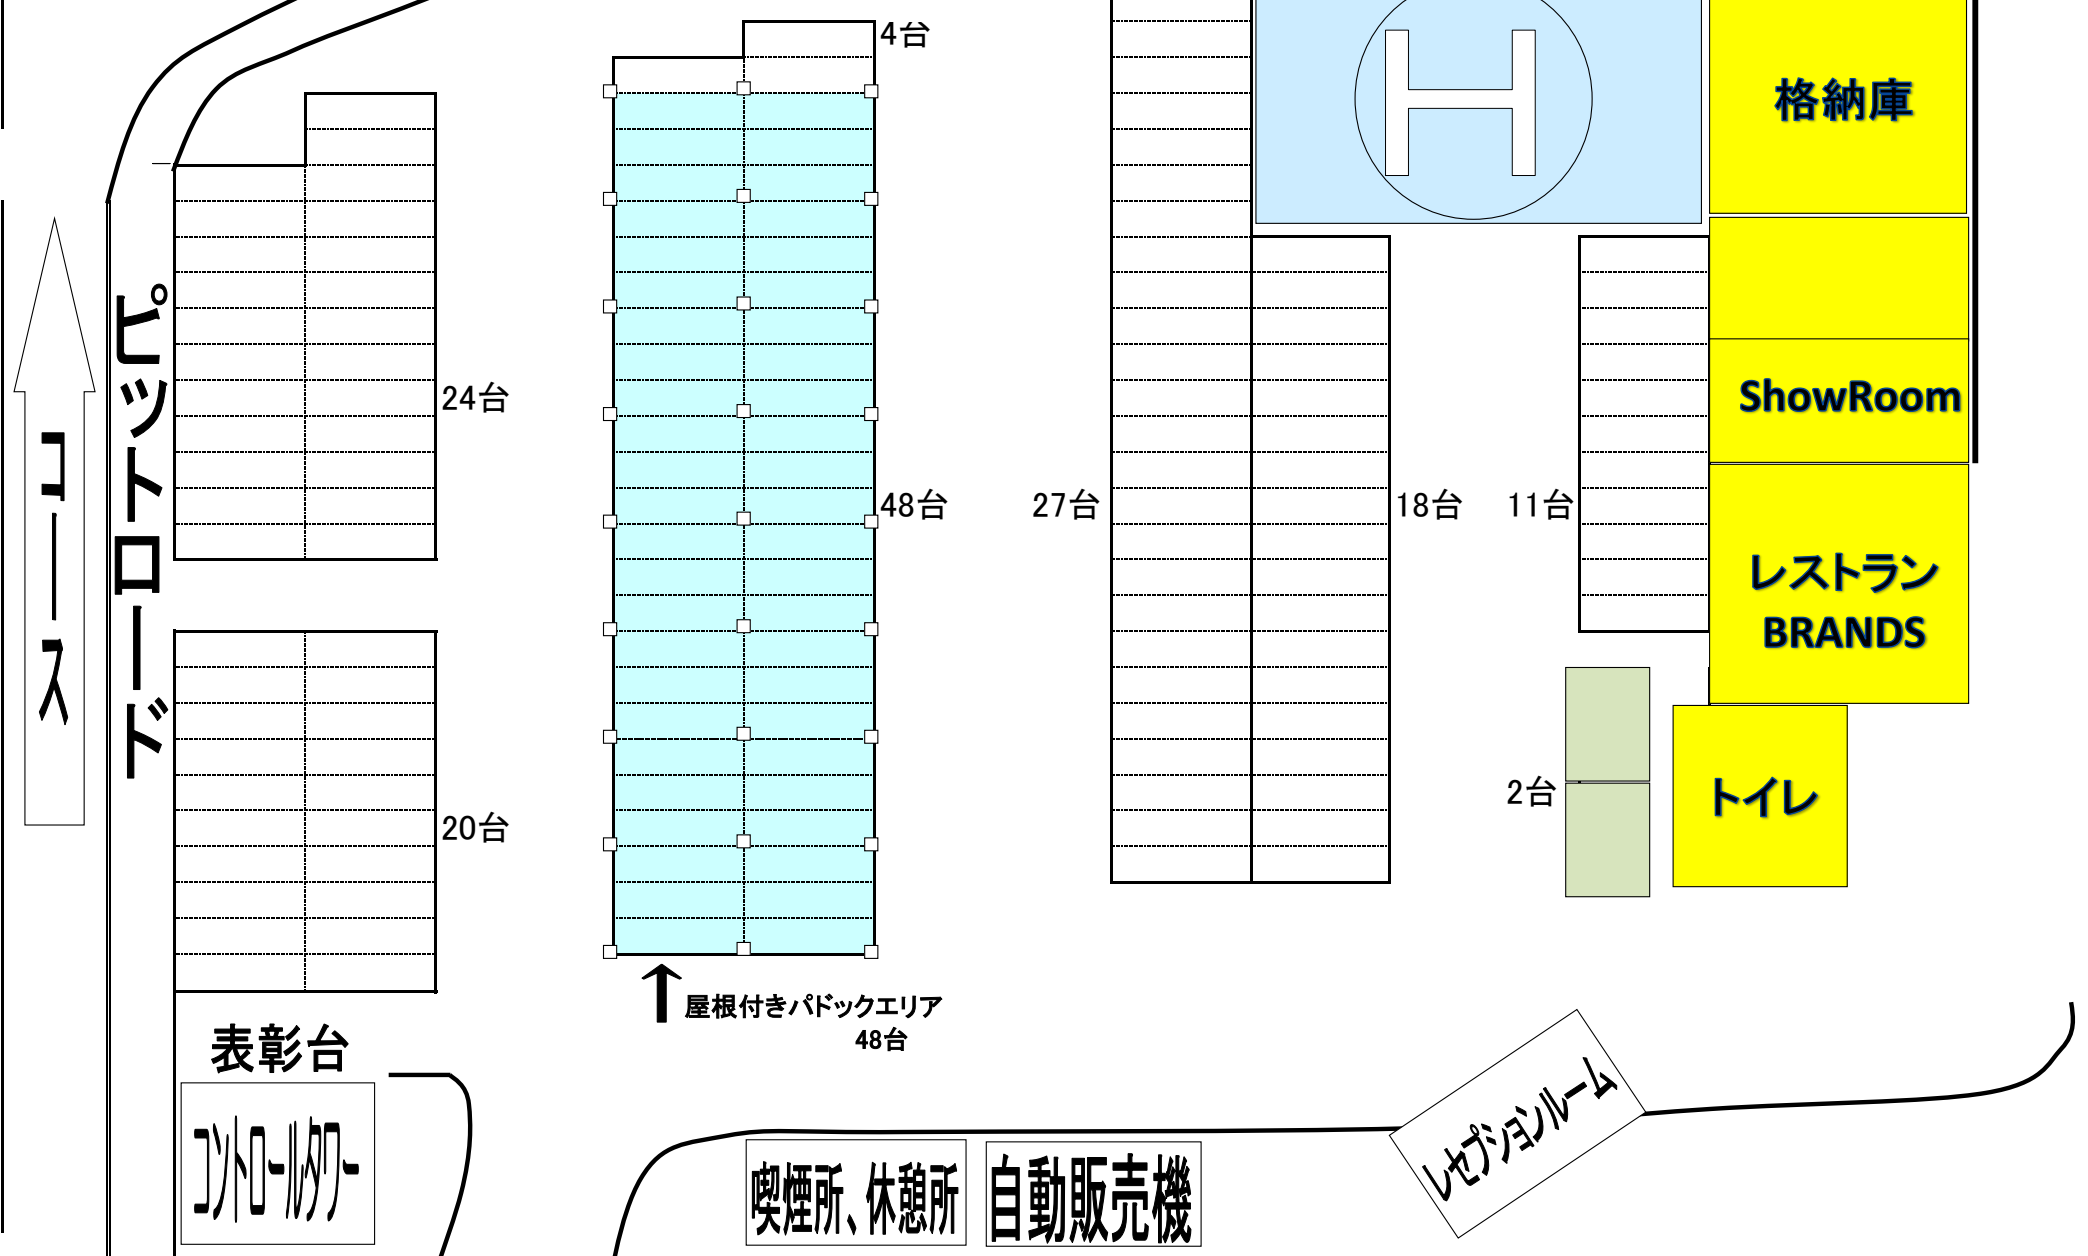

東コースパドックデータ

屋根付きパドック台数 48台

その他 102台

最大合計 150台

※1台分=2.6m * 5m

4台

24台

20台

48台

27台

18台

11台

2台

格納庫

ShowRoom

レストラン
BRANDS

トイレ

表彰台

コンパニオン

喫煙所、休憩所

自動販売機

レセプションルーム

↑ 屋根付きパドックエリア
48台