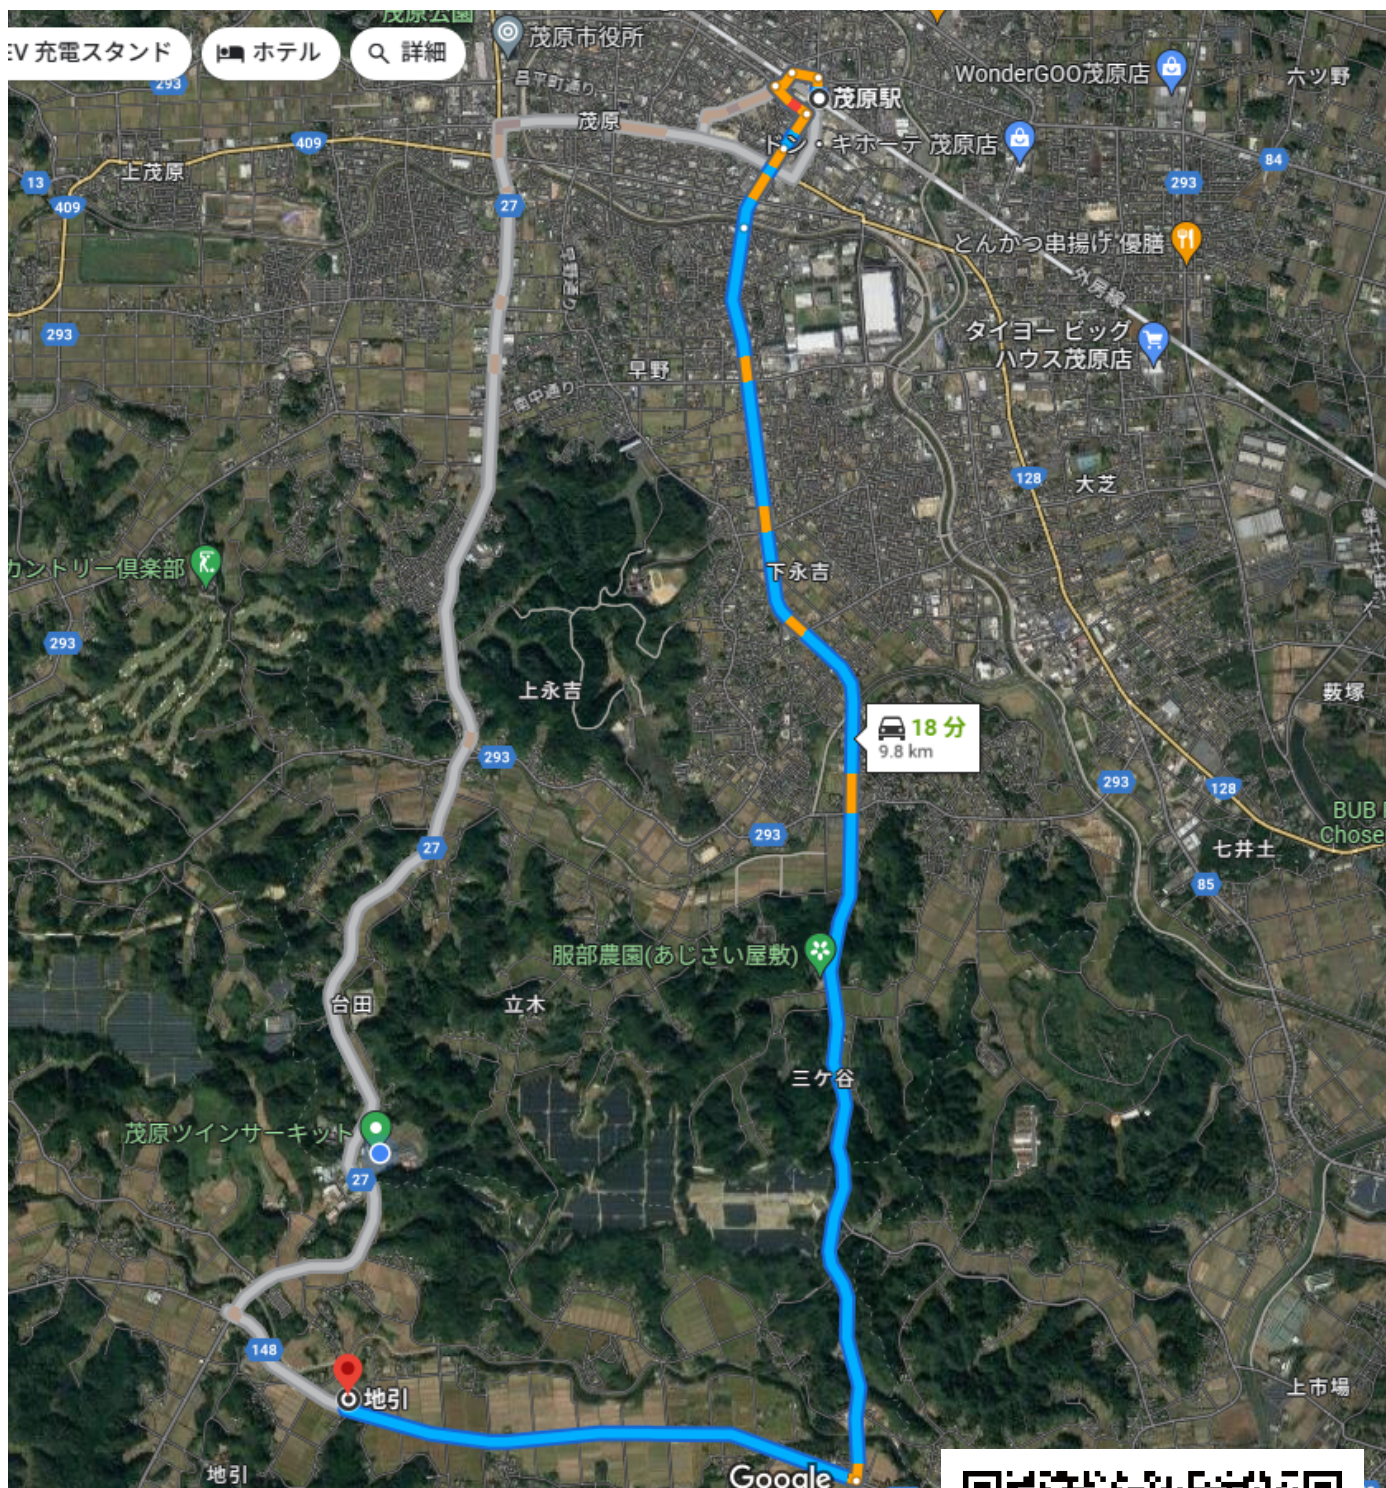

臨時駐車場までのルートについて

当日はサーキット前がかなり混雑をする予想です。
できる限り、サーキット前の道路を通らず以下のルートから臨時駐車場お越しいただく
事でスムーズに臨時駐車場まで起こし頂けます。

こちらから確認頂けます。➡